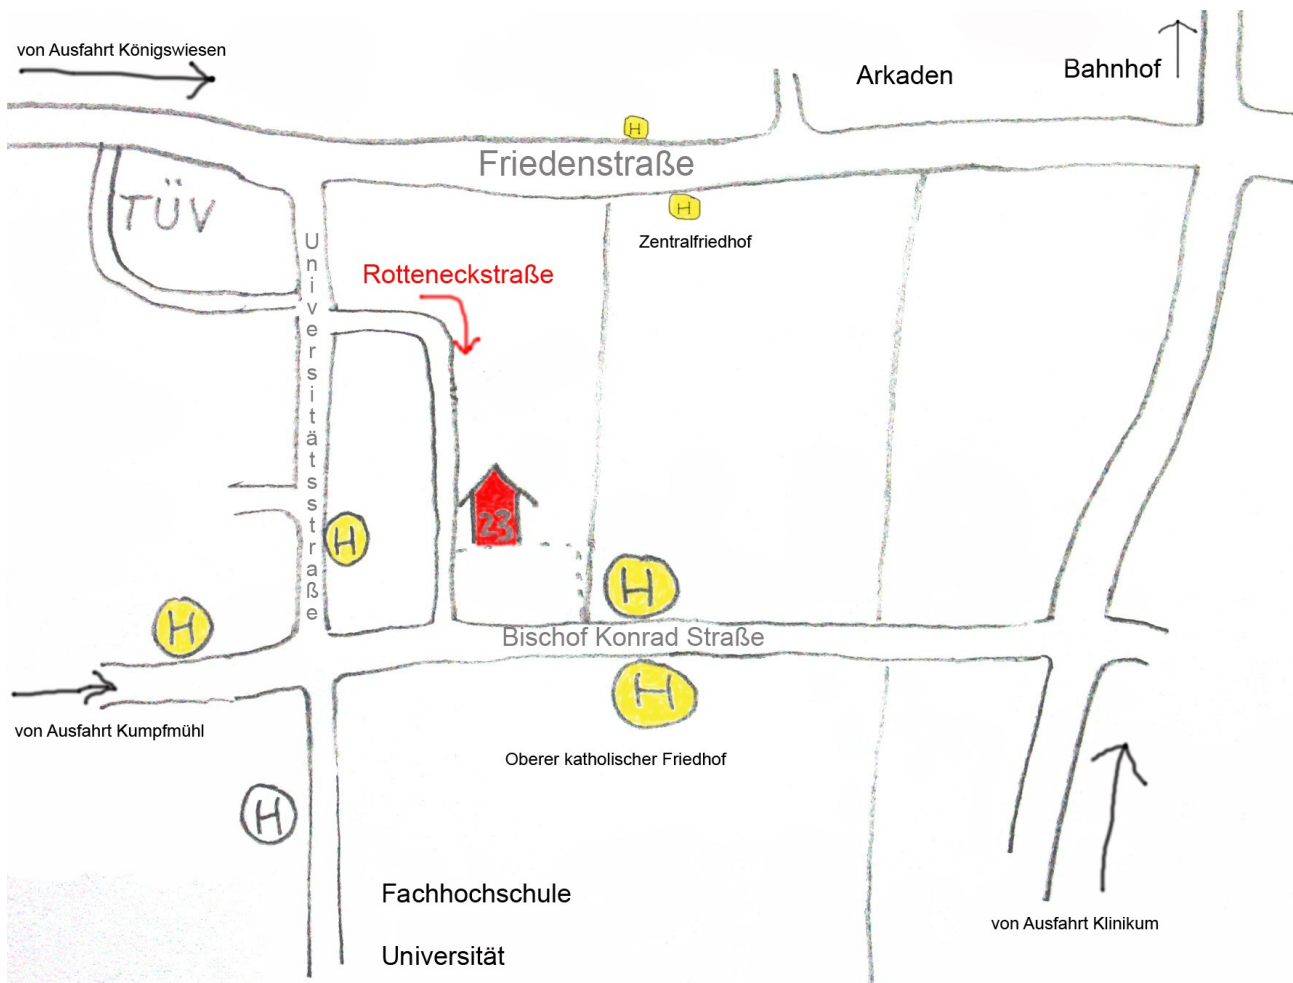

Anfahrtsplan

Die Praxis befindet sich zwischen dem Bahnhof und der Universität in Regensburg.
(siehe Lageplan)

Wenn Sie mit dem Auto kommen, können Sie in der Einfahrt vor dem Haus parken.

Die Haltestellen der Buslinien 10 und 11 sind 2 bis 5 Gehminuten entfernt.

Linie 10: Haltestelle Bischof Konrad Straße (2-3 Min.)

Linie 11: Oberer katholischer Friedhof (3-4 Min.)

oder Evangelischer Zentralfriedhof (5 Min.)

Vom Bahnhof über den Ausgang durch die Arkaden braucht man ca.10 Min.